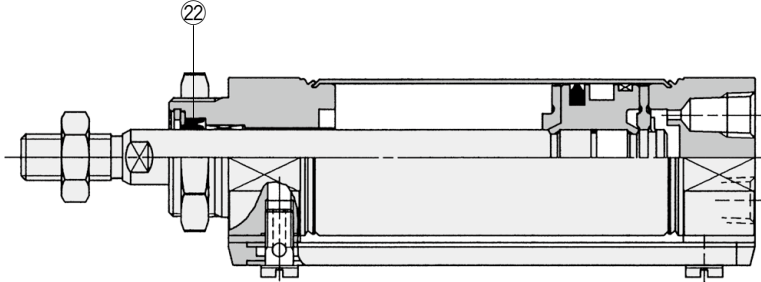

CM2□P Series

φ20, φ25
φ32, φ40

交換要領は
P.377

構造図

※番号はホームページWEBカタログ CM2□Pシリーズの構造図と同じになっています。
※ジャバラAss'yでの交換が可能です。
交換部品品番の詳細につきましてはP.243をご参照ください。

パッキンセットリスト

番号	名称	材質	備考
22	ロッドパッキン	NBR	

交換部品／パッキンセット

チューブ内径(mm)	手配番号	内容
20	CM220-PS	
25	CM225-PS	
32	CM232-PS	
40	CM240-PS	

※パッキンセットにはグリースパックは付属しませんので別途手配してください。
グリース品番:GR-S-010(10g)

アクチュエータ

ロータリアクチュエータ
エアチャック

モジュラフォーマット
圧力制御機器

圧縮空気浄化機器

工業用フィルタ

交換要領